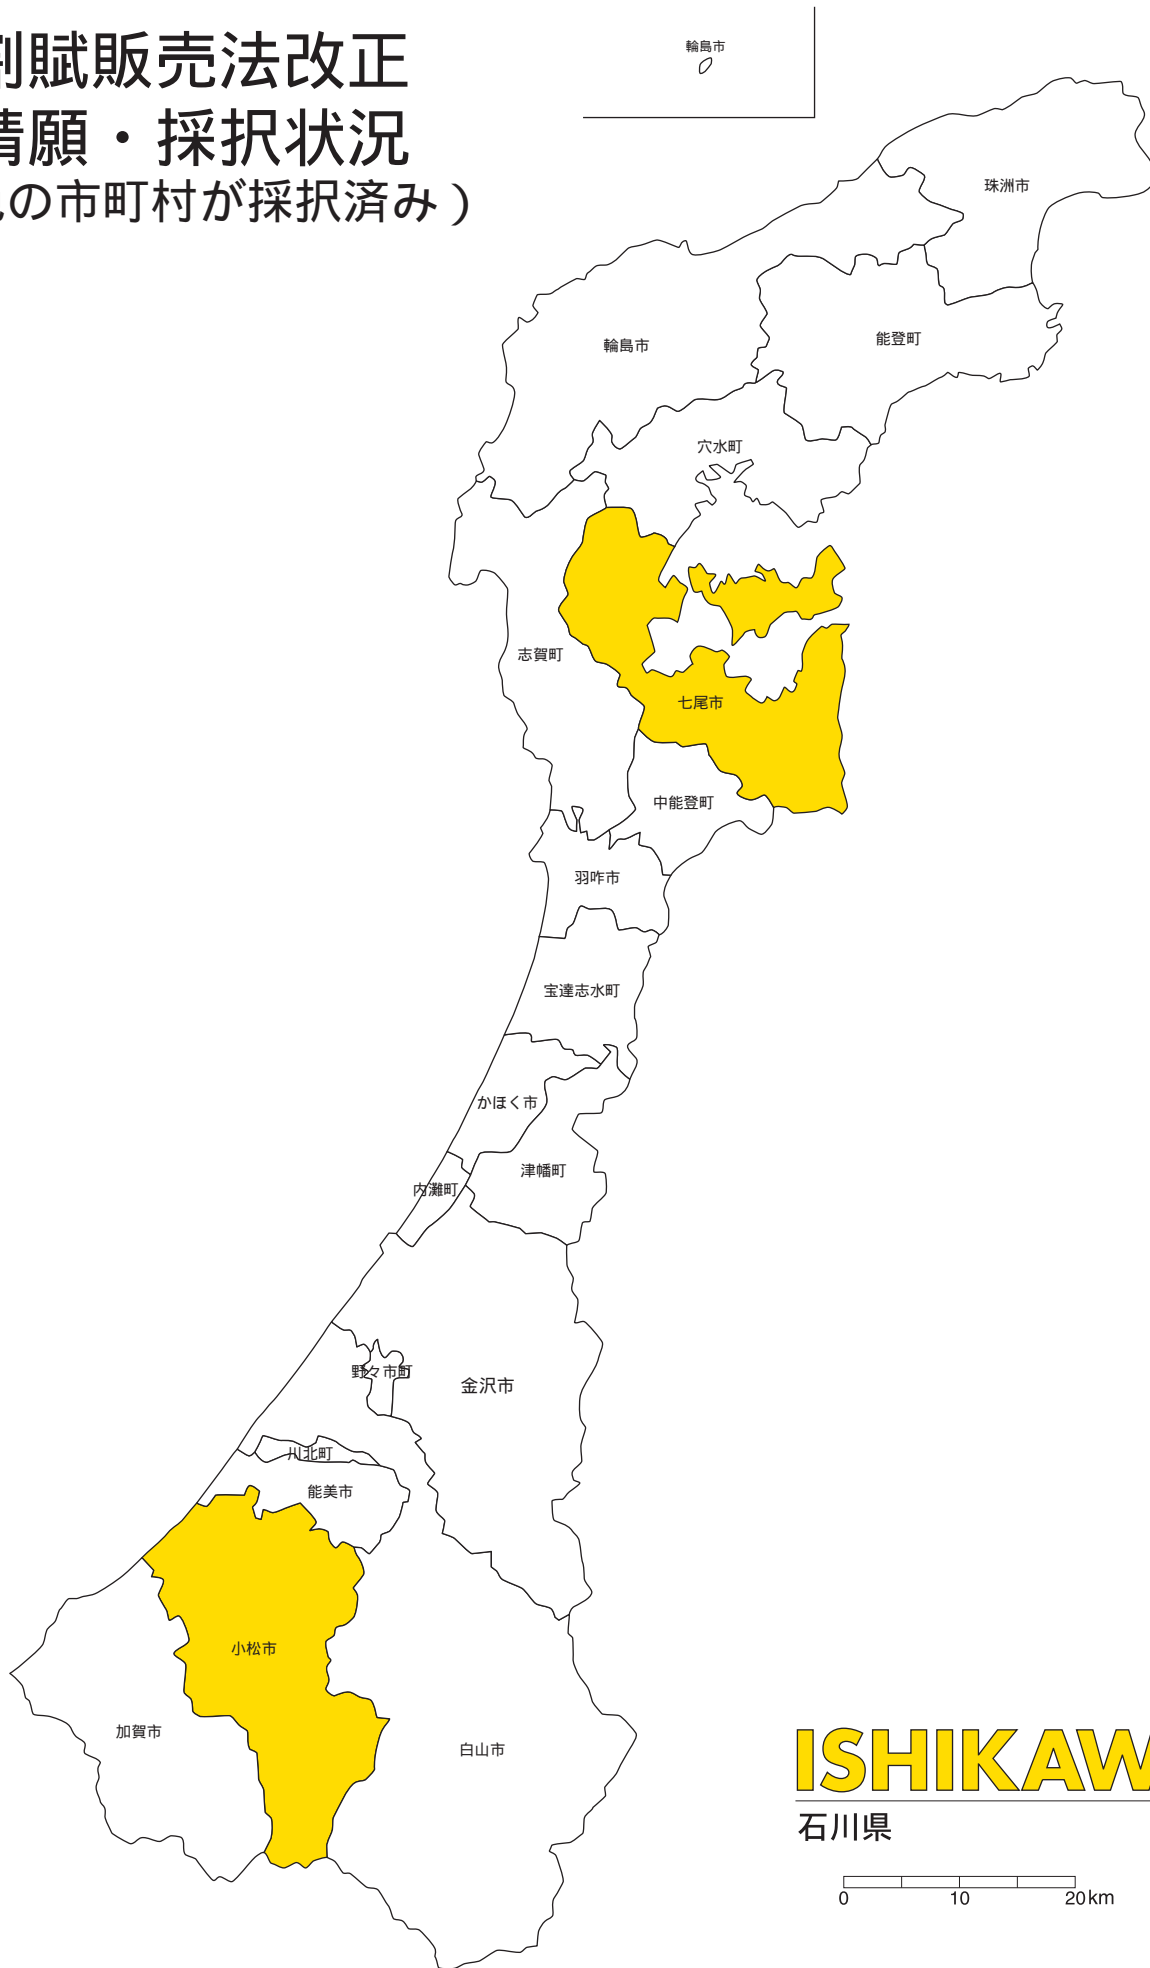

割賦販売法改正 請願・採択状況 (黄色の市町村が採択済み)

ISHIKAWA

石川県

0 10 20km